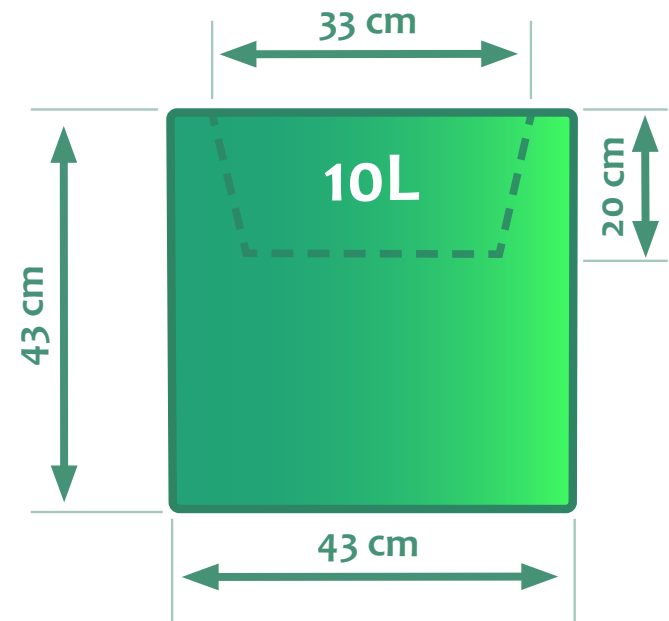

SUNDARA

Iluminada

IP 54	3,8m 	PE
+80° -60° 	LED	220V 240V AC

Sundara color

El Macetero Sundara es una pieza de decoración. Apto tanto para interior como para exterior. Cumple con su función de macetero y añade valor visual al espacio. Fabricado en polietileno.