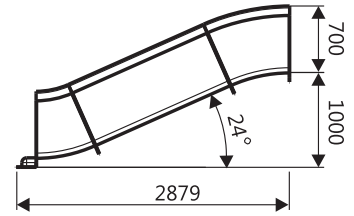

TOBOGANES SERIE RIVER

MATERIAL:
PRFV

River A300 H100