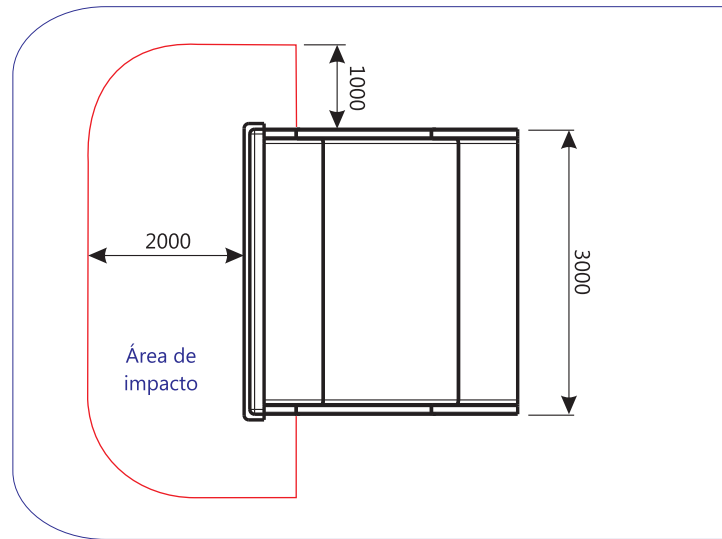

TOBOGANES SERIE RIVER

MATERIAL:
PRFV

River A300 H100