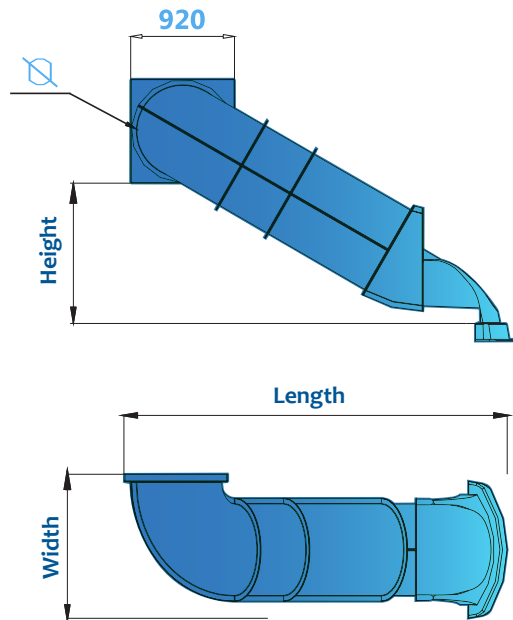

ELBOW TUBES

	Height	Length	Width	Inner diameter	Security distance (B)
Elbow tube 80	785	2.412	1.300	800	1.000
Elbow tube 100	1.034	2.845	1.300	800	1.000
Elbow tube 125	1.280	3.278	1.300	800	1.000
Elbow tube 150	1.535	3.771	1.300	800	1.000
Elbow tube 175	1.780	4.144	1.300	800	1.000
Elbow tube 200	2.035	4.577	1.300	800	1.000

AVAILABLE COLORS:

Dimensions in mm.

GRAY
RAL7040

LIGHT
GREEN
RAL 6018

DARK
GREEN
RAL 6029

RED
RAL 3020

BLUE
RAL 5015

YELLOW
RAL 1018

PURPLE
RAL 4005

ORANGE
RAL 2009

ELBOW TUBES

12 DIFFERENT MODELS

Elbow 100 left

Elbow 80 left

Elbow 80 right

Elbow 100 right

Elbow 150 left

Elbow 125 left

Elbow 125 right

Elbow 150 right

Elbow 200 left

Elbow 175 left

Elbow 175 right

Elbow 200 right