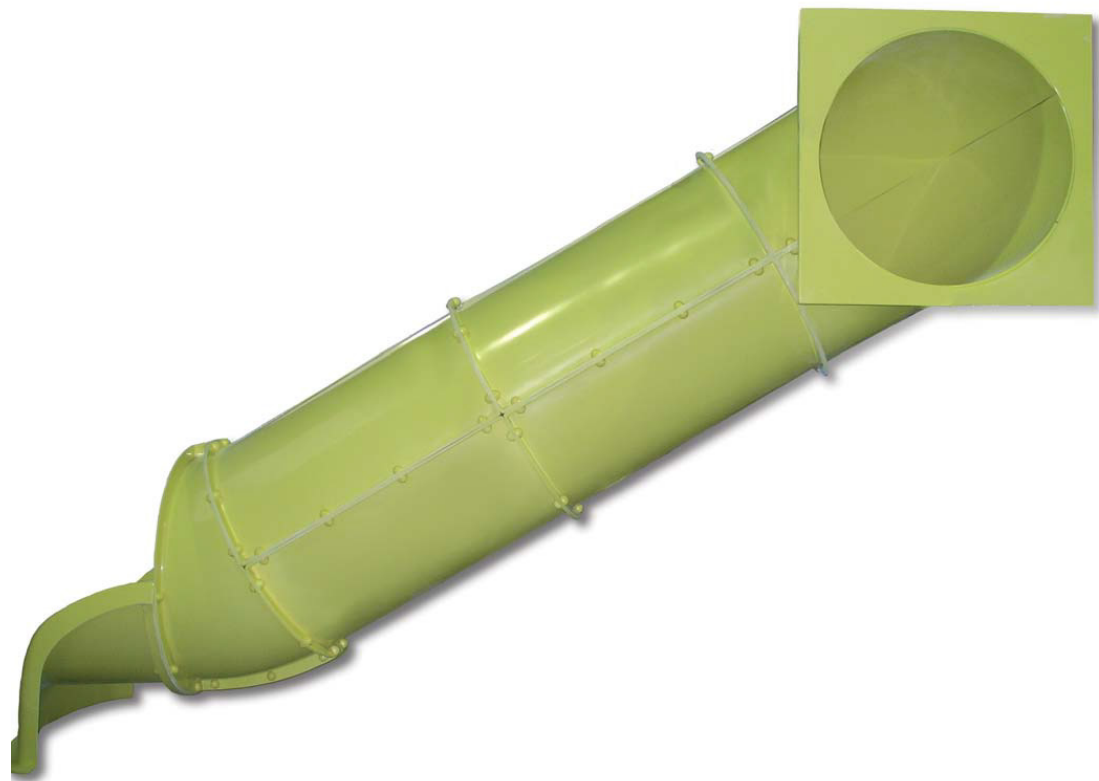

ELBOW TUBES

	Height	Length	Width	Inner diameter	Security distance (B)
Elbow tube 80	785	2.412	1.300	800	1.000
Elbow tube 100	1.034	2.845	1.300	800	1.000
Elbow tube 125	1.280	3.278	1.300	800	1.000
Elbow tube 150	1.535	3.771	1.300	800	1.000
Elbow tube 175	1.780	4.144	1.300	800	1.000
Elbow tube 200	2.035	4.577	1.300	800	1.000

AVAILABLE COLORS:

Dimensions in mm.

GRAY
RAL7040

LIGHT
GREEN
RAL 6018

DARK
GREEN
RAL 6029

RED
RAL 3020

BLUE
RAL 5015

YELLOW
RAL 1018

PURPLE
RAL 4005

ORANGE
RAL 2009

ELBOW TUBES

12 DIFFERENT MODELS

Elbow 100 left

Elbow 80 left

Elbow 80 right

Elbow 100 right