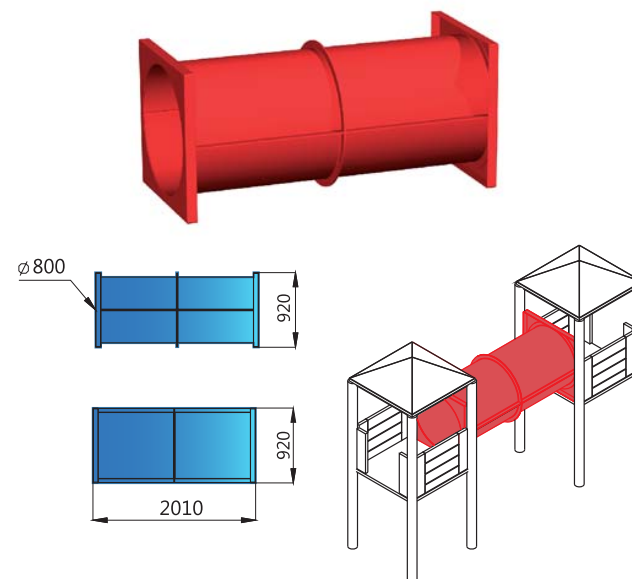

TUBE TUNNELS

Mod. 1

Mod. 2

Mod. 3

Mod. 4

GRAY
RAL7040

LIGHT
GREEN
RAL 6018

DARK
GREEN
RAL 6029