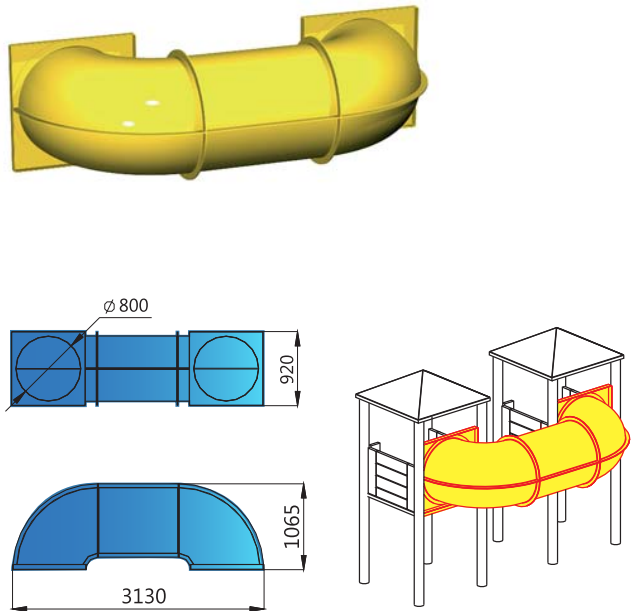

TUBE TUNNELS

Mod. 1

Mod. 2

Mod. 3

Mod. 4

GRAY
RAL7040

LIGHT
GREEN
RAL 6018

DARK
GREEN
RAL 6029