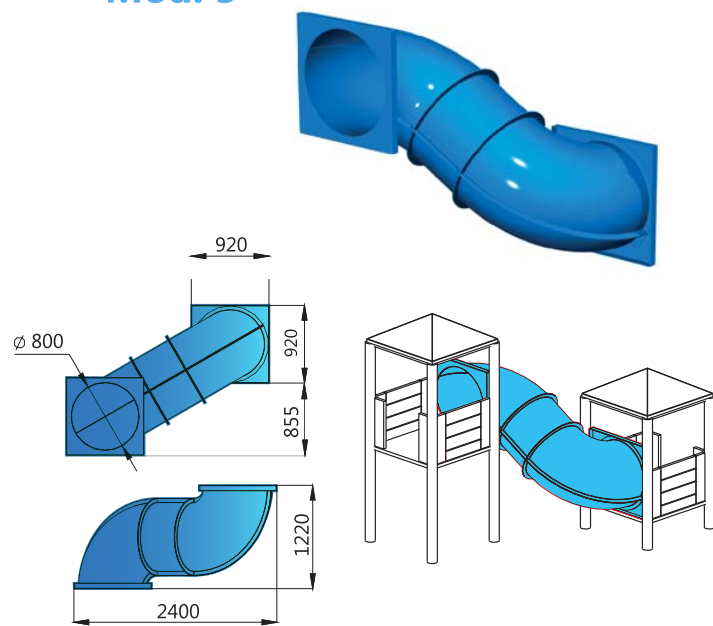

TUBE TUNNELS

Mod. 1

Mod. 2

Mod. 3

Mod. 4

GRAY
RAL7040

LIGHT
GREEN
RAL 6018

DARK
GREEN
RAL 6029