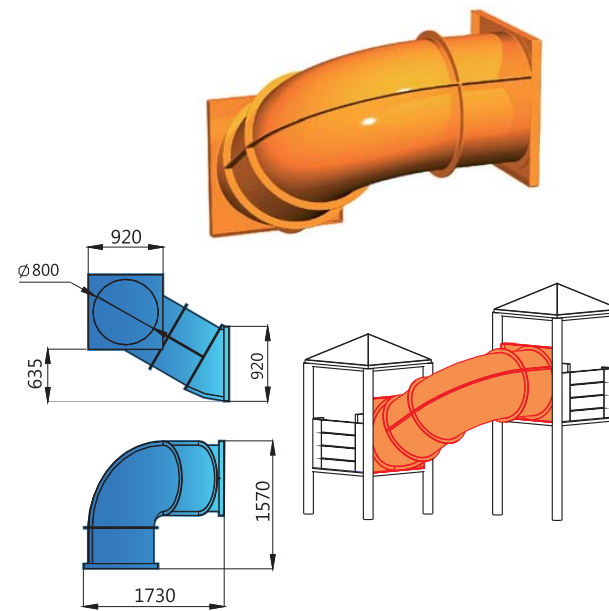

TUBE TUNNELS

Mod. 1

Mod. 2

Mod. 3

Mod. 4

GRAY
RAL7040

LIGHT
GREEN
RAL 6018

DARK
GREEN
RAL 6029